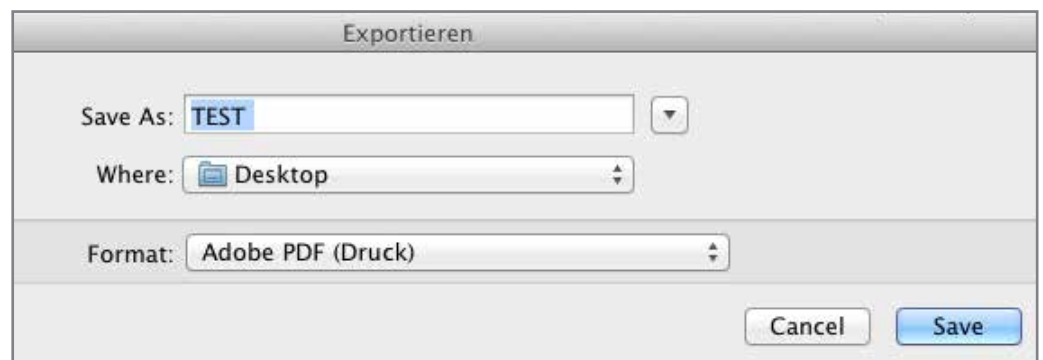

PDF Herstellung mit InDesign CS...

VOGUE

GLAMOUR

GQ

GQStyle

AD

WIRED